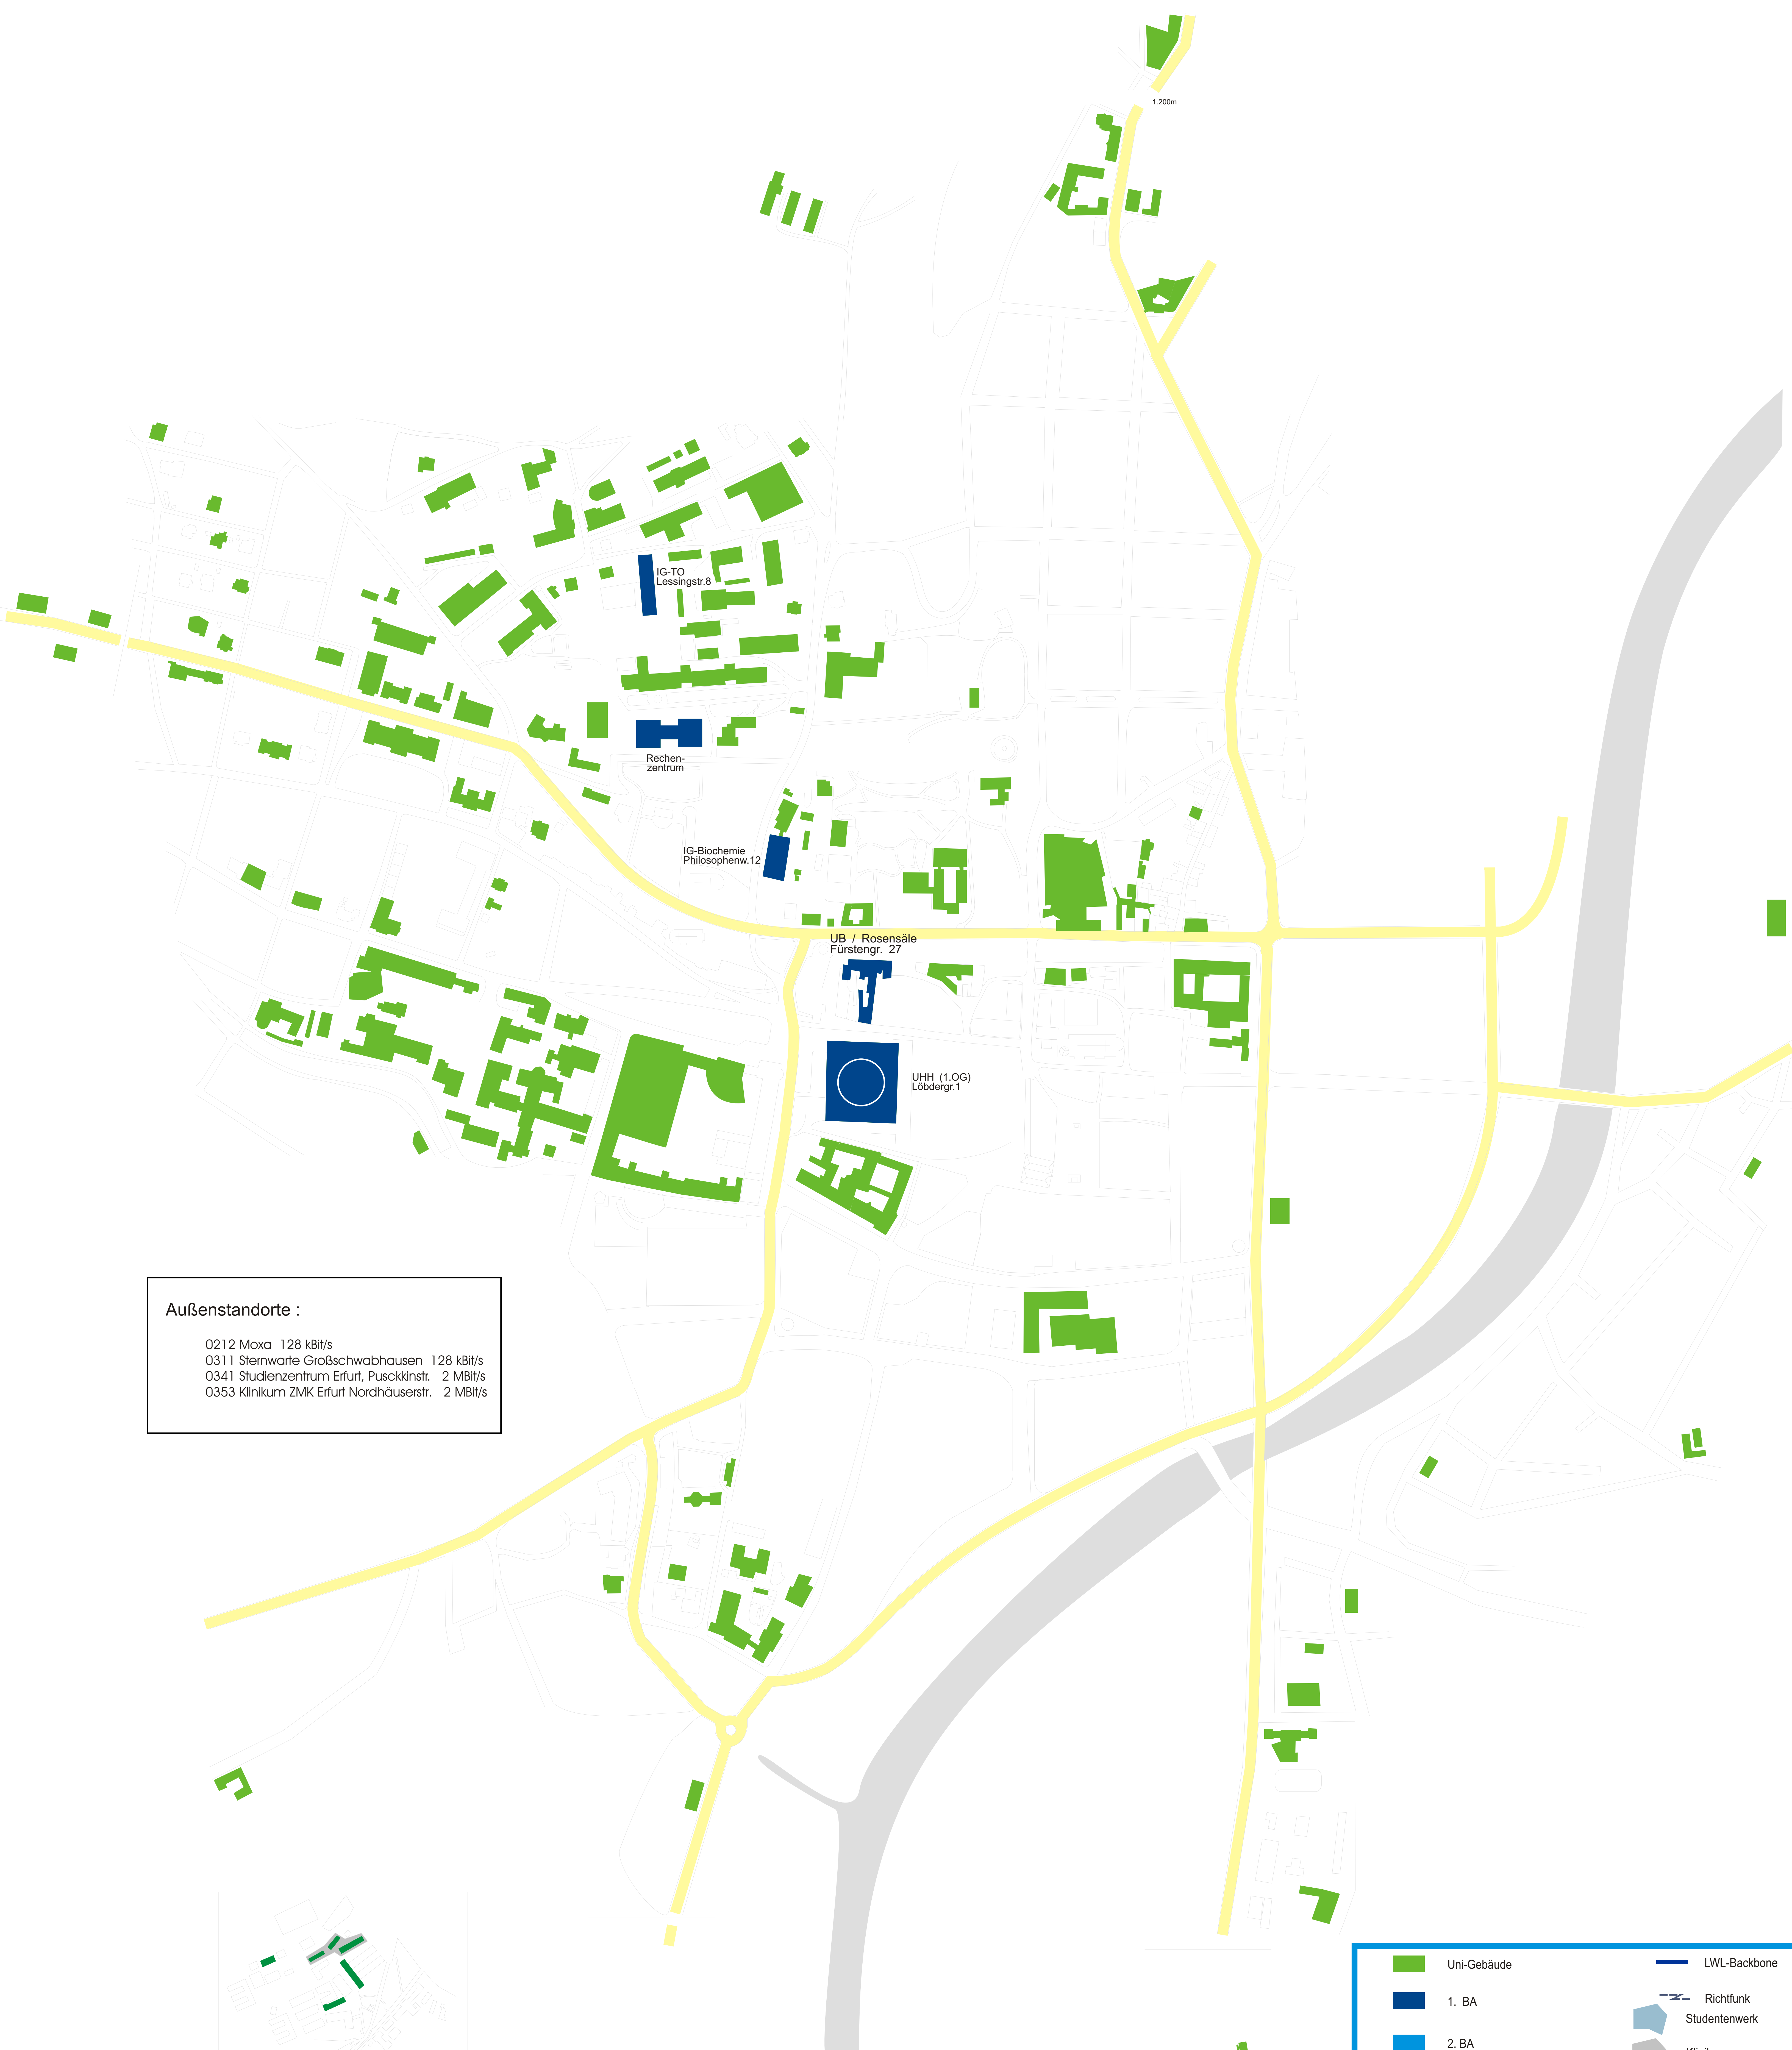

Datennetz der Universität Jena

Außenstandorte :
0212 Moxa 128 kBit/s
0311 Sternwarte Großschwabhausen 128 kBit/s
0341 Studienzentrum Erfurt, Puschkinstr. 2 MBit/s
0353 Klinikum ZMK Erfurt Nordhäuserstr. 2 MBit/s

 Uni-Gebäude	 LWL-Backbone
 1. BA	 Richtfunk
 2. BA	 Studentenwerk
	 Klinikum