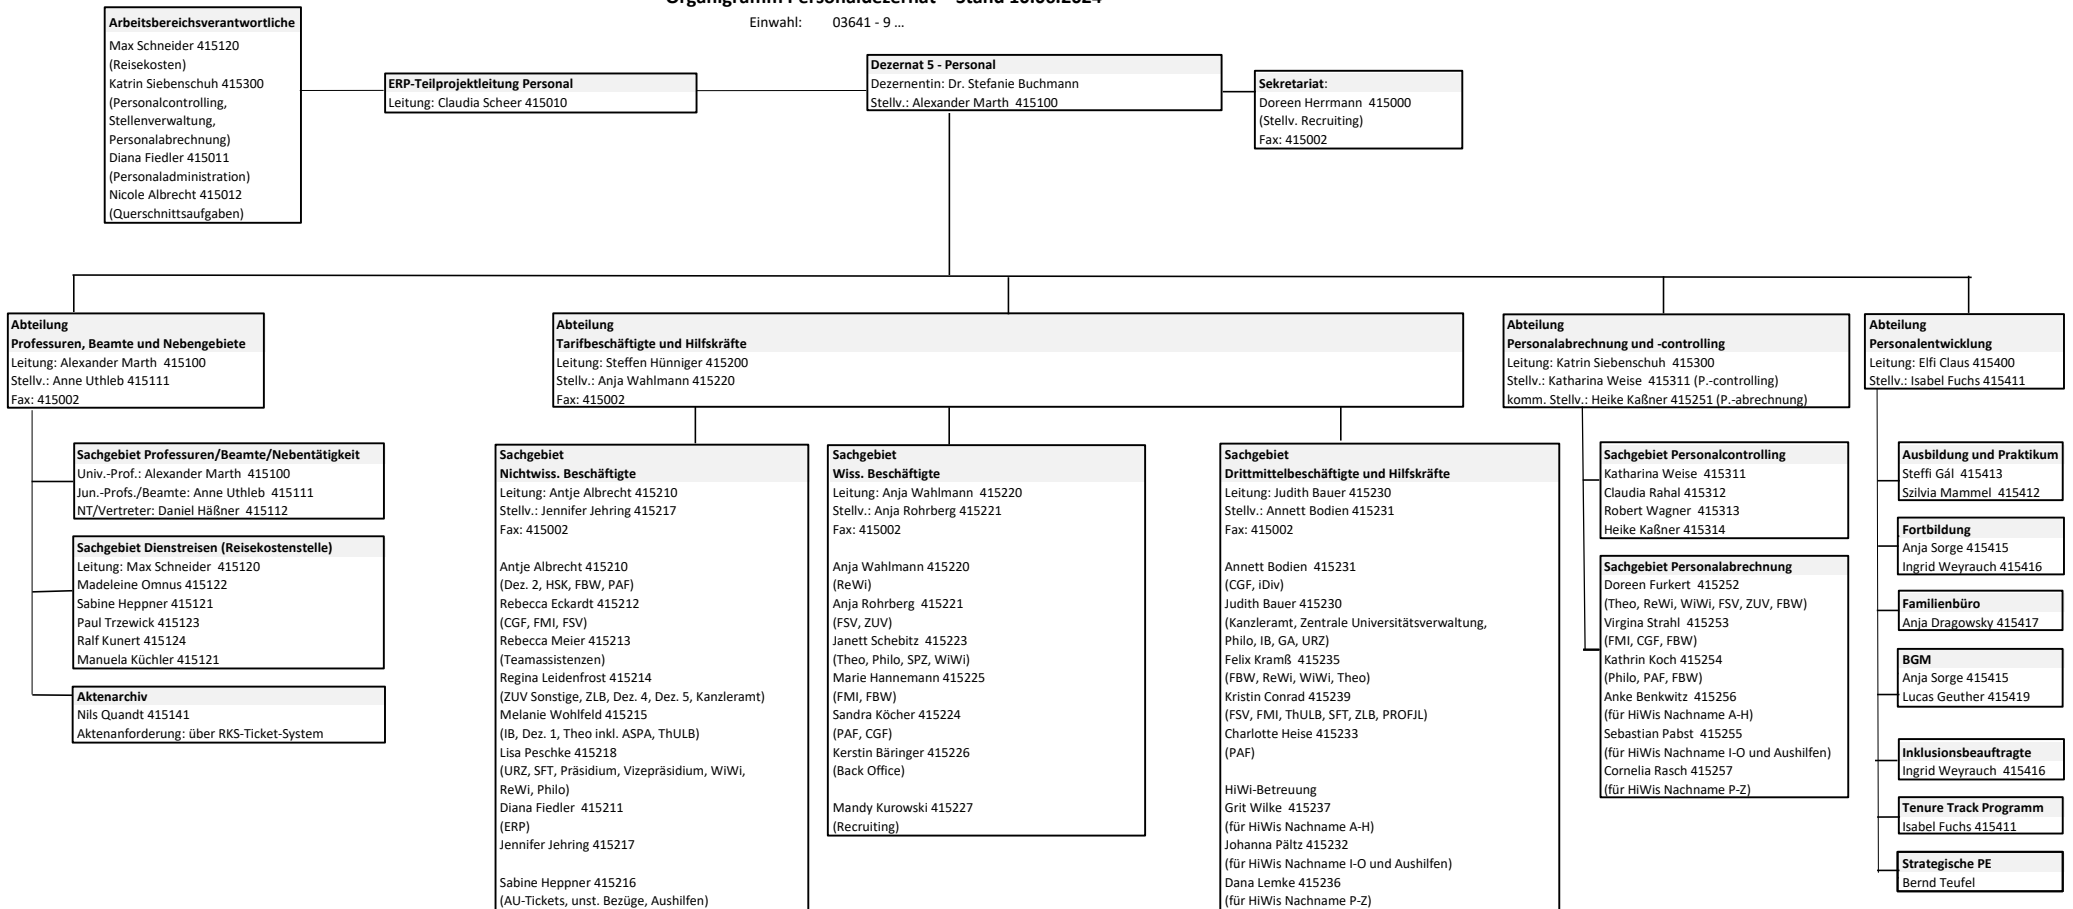

Organigramm Personaldezernat - Stand 10.06.2024

Einwahl: 03641 - 9 ...

- Legende:**
- Theo: Theologische Fakultät
 - ReWi: Rechtswissenschaftliche Fakultät
 - WiWi: Wirtschaftswissenschaftliche Fakultät
 - Philo: Philosophische Fakultät
 - FSV: Fakultät für Sozial- u. Verhaltenswissenschaften
 - FMI: Fakultät für Mathematik u. Informatik
 - PAF: Physikalisch-Astronomische Fakultät
 - CGF: Chemisch-Geowissenschaftliche Fakultät
 - FBW: Fakultät für Biowissenschaften
 - SPZ: Sprachenzentrum

- ZUV: Zentrale Universitätsverwaltung
- URZ: Universitätsrechenzentrum
- ThULB: Thüringer Universitäts- und Landesbibliothek
- IB: Internationales Büro
- SFT: Servicezentrum Forschung und Transfer
- GA: Graduiertenakademie
- BGM: Betriebliches Gesundheitsmanagement