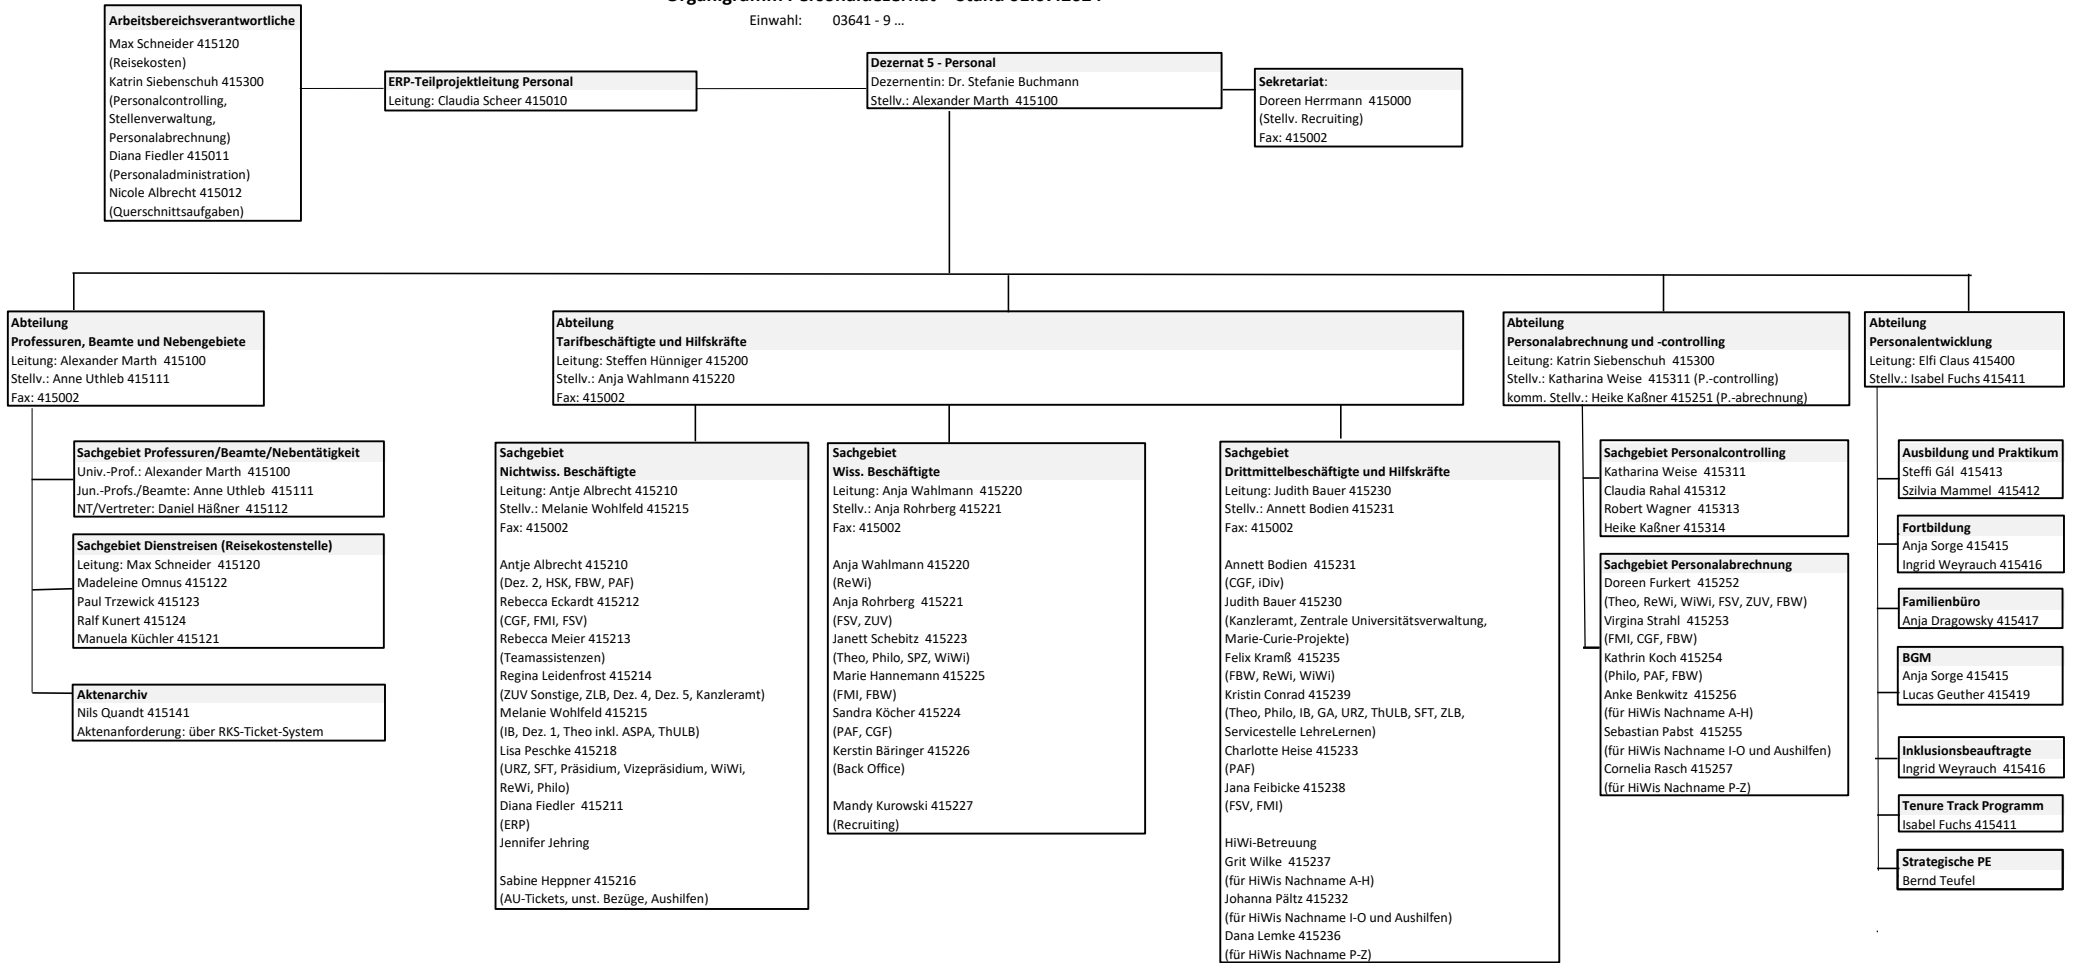

Organigramm Personaldezernat - Stand 01.07.2024

Einwahl: 03641 - 9 ...

- Legende:**
- Theo: Theologische Fakultät
 - ReWi: Rechtswissenschaftliche Fakultät
 - WiWi: Wirtschaftswissenschaftliche Fakultät
 - Philo: Philosophische Fakultät
 - FSV: Fakultät für Sozial- u. Verhaltenswissenschaften
 - FMI: Fakultät für Mathematik u. Informatik
 - PAF: Physikalisch-Astronomische Fakultät
 - CGF: Chemisch-Geowissenschaftliche Fakultät
 - FBW: Fakultät für Biowissenschaften
 - SPZ: Sprachenzentrum

- ZUV: Zentrale Universitätsverwaltung
- URZ: Universitätsrechenzentrum
- ThULB: Thüringer Universitäts- und Landesbibliothek
- IB: Internationales Büro
- SFT: Servicezentrum Forschung und Transfer
- GA: Graduiertenakademie
- BGM: Betriebliches Gesundheitsmanagement
- ZLB: Zentrum für Lehrerbildung und Bildungsforschung