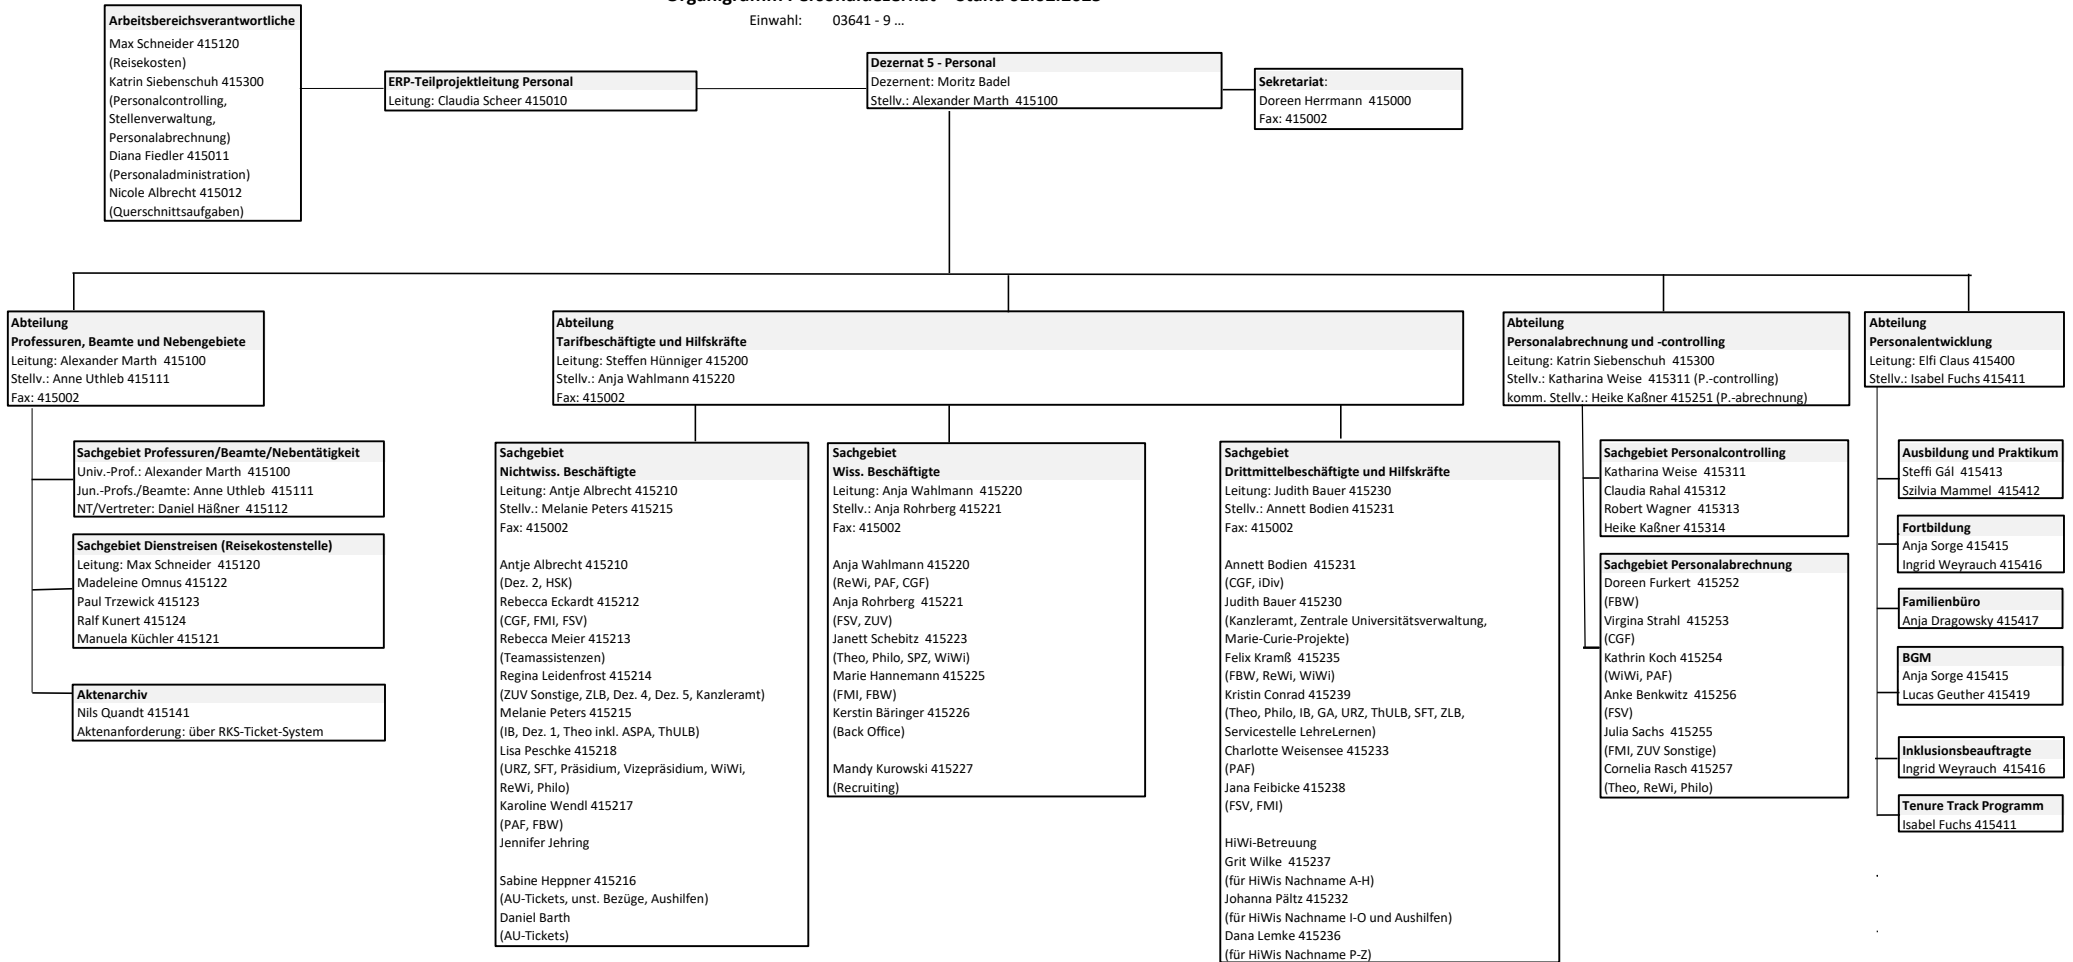

Organigramm Personaldezernat - Stand 01.02.2025

Einwahl: 03641 - 9 ...

- Legende:**
- Theo: Theologische Fakultät
 - ReWi: Rechtswissenschaftliche Fakultät
 - WiWi: Wirtschaftswissenschaftliche Fakultät
 - Philo: Philosophische Fakultät
 - FSV: Fakultät für Sozial- u. Verhaltenswissenschaften
 - FMI: Fakultät für Mathematik u. Informatik
 - PAF: Physikalisch-Astronomische Fakultät
 - CGF: Chemisch-Geowissenschaftliche Fakultät
 - FBW: Fakultät für Biowissenschaften
 - SPZ: Sprachenzentrum

- ZUV: Zentrale Universitätsverwaltung
- URZ: Universitätsrechenzentrum
- ThULB: Thüringer Universitäts- und Landesbibliothek
- IB: Internationales Büro
- SFT: Servicezentrum Forschung und Transfer
- GA: Graduiertenakademie
- BGM: Betriebliches Gesundheitsmanagement
- ZLB: Zentrum für Lehrerbildung und Bildungsforschung